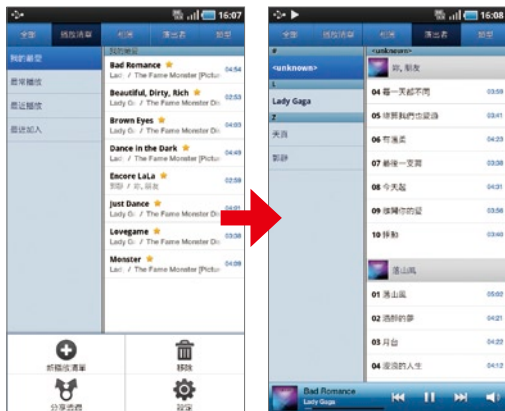

3 搜尋到之後會標示於地圖中，點選便會列出該地點的相關資訊。值得一提的是，點選最右邊的人形圖示，則能開啟Street View街景模式查看。

4 如果需要規劃前往目的地的路線，不妨利用「路線」功能。上方的欄位為出發地，按下右側方形的地點圖示，可以選擇「我的位置」、「聯絡人」、「地圖上的點」和「已標星項目」等；下方為目的地，能夠自行輸入名稱，或是透過地點圖示設定，選擇的項目與出發地一樣。目的地下方為汽車/大眾運輸/行人三種前往模式。完成後按下「開始」便可規劃路線。

## 擁抱音樂

關於熱愛音樂這件事，GALAXY Tab提供了人性化的播放介面，完整的管理平台，讓你輕鬆擁抱音樂分子！

1 進入播放介面後，會秀出多元化的設定按鈕。

2 開啟「音樂」功能後，可以看見上方具備全部/播放清單/相簿/演出者/類型等項目。以相簿為例，點選後會快速跳出該張專輯的歌曲列表。

3 其中，播放清單的呈現方式非常友善，預設有我的最愛、最常播放和最近播放和最近加入，透過Menu鍵則可新增播放清單。演出者的呈現和播放清單一樣，點選左邊的歌手，右邊會列出各張專輯的歌曲。

4 GALAXY Tab支援多工模式，程式於執行中的狀態，使用者也可邊聽歌曲邊開啟或操作其他功能，上方狀態欄下拉後可看見正在播放的歌曲資訊。

Point 9

## 震撼視覺

除了好聽的音樂，還內建了完美的視聽設備，最高支援Full HD (1080p) 影片播放，不僅讓你擁有絕佳的聽覺享受，還同時可感受無比的視覺震撼！

1 進到影片播放介面後，會秀出多元化的設定按鈕。

2 點選「影片」圖式後會出現清單介面，與音樂功能類似，上方提供影片/我的影片/資料夾等分類。最右側的圖式可切換為列表顯示模式。

3 圖片為切換為清單模式後的顯示介面。資訊包括：影片名稱、長度、以及上次播放的位置紀錄，下次打開會從上次暫停處開始播放。